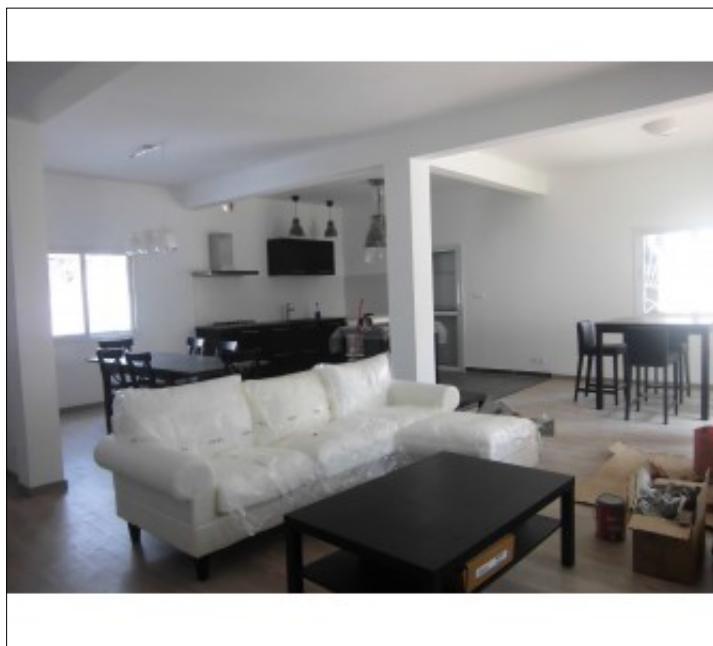

## VILLA A ETAGE F5 SEMI-MEUBLEE A MAHATONY SOAVIMASOANDRO, ANTANANARIVO MADAGASCAR

A louer

**Loyer : 3.000.000Ar**

Localisation : Mahatony - Analamanga

Localisation : Mahatony

RDC : 1 living de 30m<sup>2</sup> avec coin repas, cuisine ouverte, WC, 1 chambre de 12m<sup>2</sup> avec salle d'eau