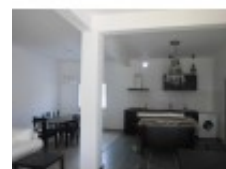

## VILLA A ETAGE F5 SEMI-MEUBLEE A MAHATONY SOAVIMASOANDRO, ANTANANARIVO MADAGASCAR

A louer

**Loyer : 3.000.000Ar**

Localisation : Mahatony - Analamanga

Localisation : Mahatony

RDC : 1 living de 30m<sup>2</sup> avec coin repas, cuisine ouverte, WC, 1 chambre de 12m<sup>2</sup> avec salle d'eau