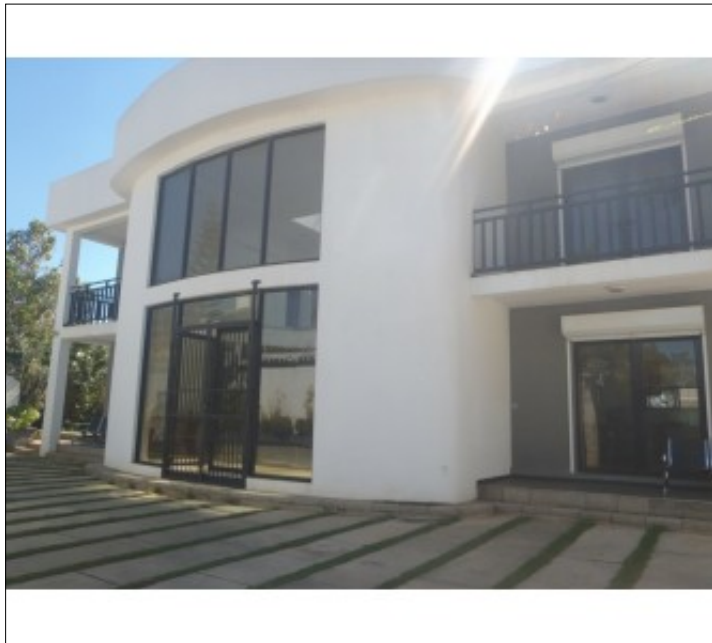

Ref : VE-L 11530

VILLA A ETAGE F6 A AMBATOROKA, ANTANANARIVO MADAGASCAR

A louer

Loyer : 2.500€

Localisation : Ambatoroka - ANALAMANGA

RDC : 1 living avec cuisine à l'américaine de 150m² équipée, buanderie, toilette visiteur, 1 chambre de 35m² avec salle d'eau attenante

Extérieur : dépendance gardien, parking pour 13 voitures, jardin

Surface habitable : 323m²

Loyer : €2 500

Bur.: (261) 20 22 273 82

Mob. : (261) 34 22 273 82 / 33 23 273 82

E-mail : info@innova-immo.com

Site web: www.innova-immo.com