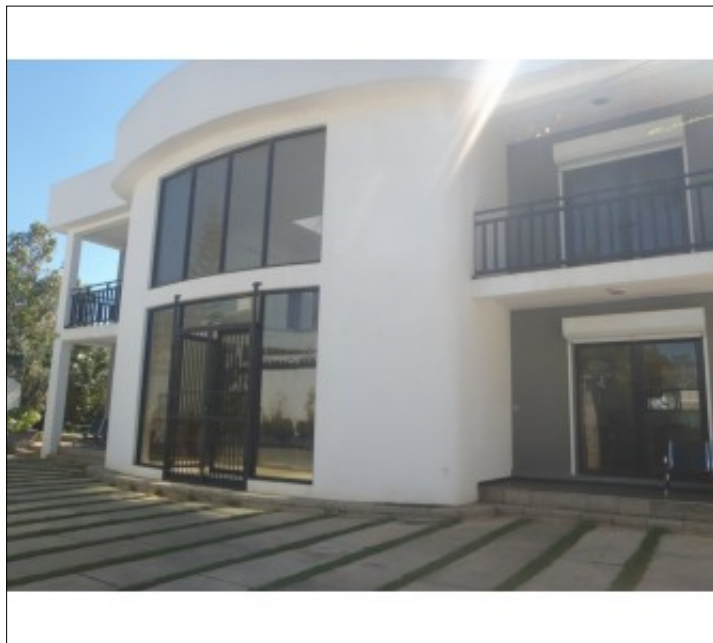

Ref : VE-L 11530

VILLA A ETAGE F6 A AMBATOROKA, ANTANANARIVO MADAGASCAR

A louer

Loyer : 2.500€

Localisation : Ambatoroka - ANALAMANGA

RDC : 1 living avec cuisine à l'américaine de 150m² équipée, buanderie, toilette visiteur, 1 chambre de 35m² avec salle d'eau attenante

Extérieur : dépendance gardien, parking pour 13 voitures, jardin

Surface habitable : 323m²

Loyer : €2 500

Bur.: (261) 20 22 273 82

Mob. : (261) 34 22 273 82 / 33 23 273 82

E-mail : info@innova-immo.com

Site web: www.innova-immo.com