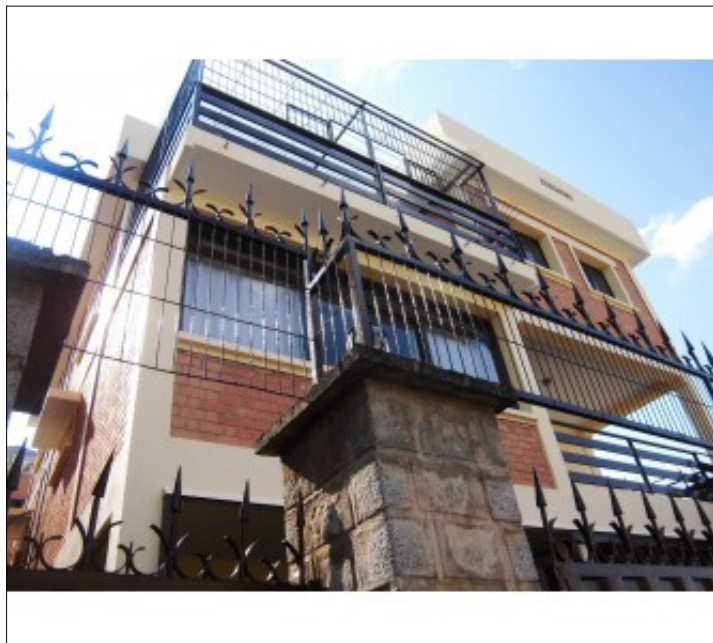

Ref : AP-L 10178

APPARTEMENT DUPLEX T4 A AMBATOBE, ANTANANARIVO, MADAGASCAR

A louer

Loyer : 600€

Localisation : Ambatobe - ANALAMANGA

1er étage : 1 living de 56m², cuisine placardée, buanderie, WC

2ème étage : 2 chambres placardée de 25m² et 20m², 1 chambre de 16m², salle de bain et salle d'eau, WC

Extérieur : petit jardin, dépendance gardien, WC, garage pour 2 voitures

Surface terrain : 200m²

Surface habitable : 140m²

FICHE SIGNALÉTIQUE

- Nombre de pièces: 4
- Nombre de chambres : 3
- Surface habitable (m²): 140.00
- Surface terrain (m²): 200.00
- Nbre de WC/salles de bain: 2
- Etage(s) / Endroits :
- Année de construction : 0
- Valeur du bien:600 €
- Cour : Oui
- Garage : Non
- Gardien : Non
- Dépendance : Non
- Chambre avec SDB : Non
- Suite Parentale : Non
- Chambre placardée : Oui
- Cuisine Placardée : Oui