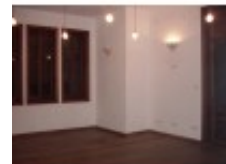

Ref : VE-L 1276

MAISON TRADITIONNELLE F7 BORD DE ROUTE, IDÉALE POUR MAISON D'HOTE

A louer

Loyer : 1.700€

Localisation : Faravohitra - ANALAMANGA

RDC : 01 living avec cheminée (40m²), 01 chambre (24m²) avec salle d'eau attenante, salle à manger, 02 cuisine aménagée
1er étage : 02 chambres (24m² chacune) avec salle de bain attenante, 01 chambre (40m²) avec salle de bain attenante, terrasse

2ème étage : 02 chambres (35m² chacune) avec salle d'eau attenante, 02 WC

3ème étage : mezzanine 20m²

Ext.: jardin, cour, garage, dépendance

FICHE SIGNALÉTIQUE

- Nombre de pièces: 7
- Nombre de chambres : 6
- Surface habitable (m²): 250.00
- Surface terrain (m²): 400.00
- Nbre de WC/salles de bain: 3
- Etage(s) / Endroits :
- Année de construction : 0
- Valeur du bien: 1.700 €
- Type de chauffage: 0
- Terrasse : Oui
- Mezzanine : Oui
- Cour : Oui
- Garage : Oui
- Gardien : Non
- Dépendance : Non
- Chambre avec SDB : Oui
- Suite Parentale : Non
- Chambre placardée : Non
- Cuisine Placardée : Non
- Piscine interieure/extérieure : Non
- Jardin : Oui
- Parking : Non